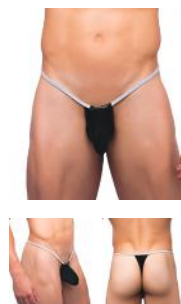

**JSSK04**

Mini Cheek / S, M, L, XL / Polyamide 80% Spandex Lycra @ 20%

Black

Black Lace

Black Mesh

Navy

Red

Royal