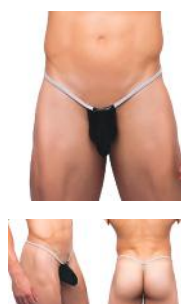

JSSK02

G-String / One Size / Polyamide 80% Spandex Lycra @ 20%