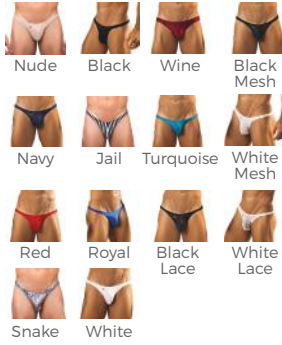

JS07

Capri / S,M,L,XL / Polyamide 80% Spandex Lycra @ 20%